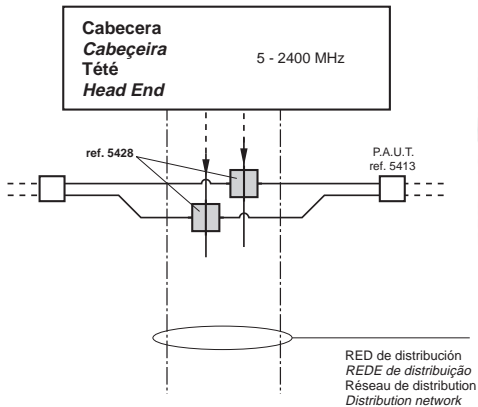

Televés

SMATV

PAU
ICT TV
Ref. 5413

Instalación / Instalação / Installation / Installation

Salida	Entradas	Salida
<i>Saída</i>	<i>Entradas</i>	<i>Saída</i>
<i>Sortie</i>	<i>Entrées</i>	<i>Sortie</i>
<i>Output</i>	<i>Inputs</i>	<i>Output</i>

Frecuencia	Frequência	Fréquence	Frequency	(MHz)	5 - 862	950 - 2150
Atenuación E-S	Atenuação E-S	Atténuation E-S	Attenuation I-O	(dB)	< 0.1	< 0.2
Perd. retorno	Perd. retorno	Pertes de retour	Return losses	(dB)	> 19	> 13
Rechazo E1-E2	Rejeição E1-E2	Réjection E1-E2	Rejection I1-I2	(dB)	> 64	> 54
Tensión max.	Tensão max.	Tension max.	Max. voltage	(V)	40	
Corriente max.	Corrente max.	Courant max.	Max. current	(mA)	300	
Apantallamiento	Blindagem	Blindage	Shielding	(dB)	>65	>65