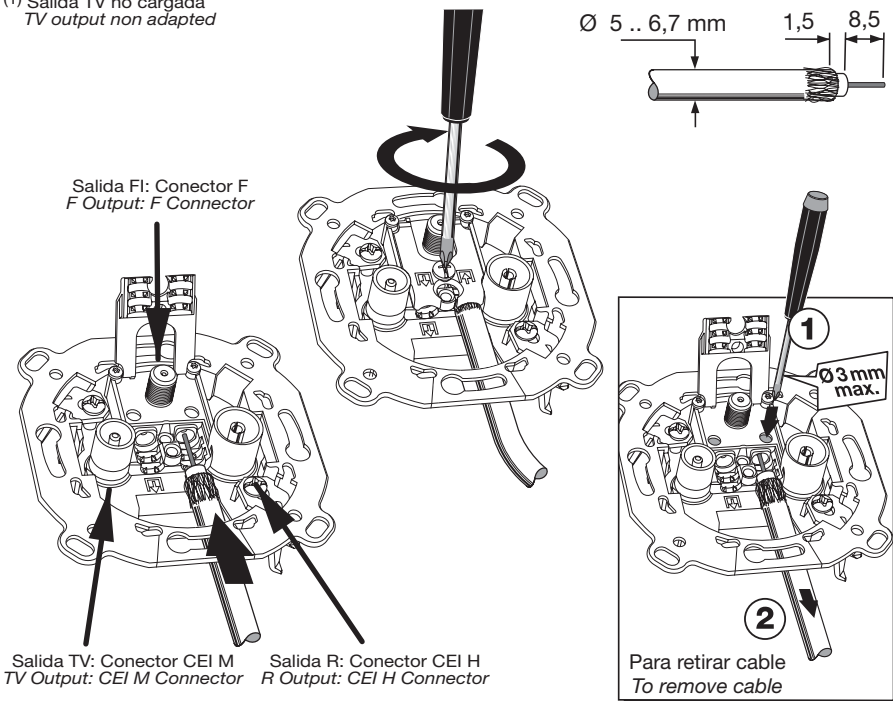

Características técnicas / Technical specifications

Margen de Frecuencias Frequency Margin		(MHz)	88 - 232	5 - 862	950-2400
Atenuación Attenuation	(dB)	IN -> Salida TV / TV Output	1,5	1,5	----
		IN -> Salida SAT / SAT Output	----	----	1,5
		IN -> Salida R / R Output	10 ⁽¹⁾	----	----
Planicidad Flatness	(dB)	IN -> Salida TV / TV Output	0,5	2	----
		IN -> Salida SAT / SAT Output	----	----	2
Pérd. retorno entrada Input Return losses		(dB)	> 10	> 10	> 6
Pérd. retorno Return losses	(dB)	TV	> 10	> 10	----
		SAT	----	----	> 6
Rechazo entre salidas Output rejections		(dB)	> 10	> 10	> 8
Paso DC DC Pass	(mA)	Salida TV / TV Output	----		
		Salida FI / IF Output	350		
		Salida R / R Output	----		

(1) Salida TV no cargada
 TV output non adapted

Accesorios / Accessories

Ref. 5443

Ref. 5442

5246
R-TV-SAT

Televés S.A. declara bajo su exclusiva responsabilidad la conformidad de éste producto con las Directivas 89/336/CEE y 73/23/CEE.