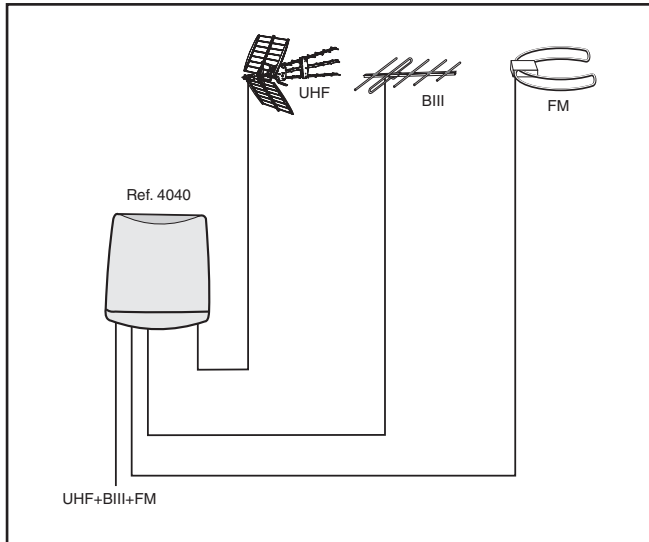

Televés

Mezclador Mástil
Misturador Mástil
Coupleur Mât
Support Mixer
Refs. 4040, 4041

MATV

Aplicaciones típicas