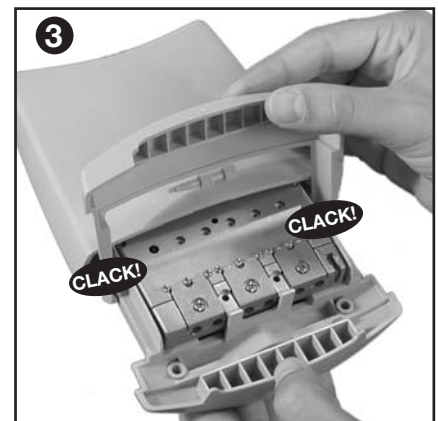

### Características Técnicas / Características Técnicas / Caracteristiques Techniques / Technical specifications

Referencia	Referência	Référence	Reference	4040			4041		
Bandas a mezclar	Bandas a misturar	Bandes à coupler	Bands to mixer	BI FM 47-108	BIII DAB 174-254	UHF 470-862	VHF 47-254	UHF1 470-862	UHF2 470-862
Pérdidas de Paso	Perdas de passagem	Pertes de passage	Throught Losses (dB)	1 typ.		1 typ.	1 typ.	5 typ.	
Pérdidas de Retorno	Perdas de Retorno	Pertes de Retour	Return Losses (dB)	10			10		
Rechazo entre entradas	Rejeição entre entradas	Réject entre les entrées	Reject betw. inputs (dB)	> 20			>40 (VHF-UHF) >18 (UHF1-UHF2)		
Paso DC máx.	Passag. DC max.	Passage DC max.	Max DC pass (mA)	----		100	----	100	----
Indice de Protección	Indice de Protecção	Index de Protection	Protection Level	IP 23			IP 23		