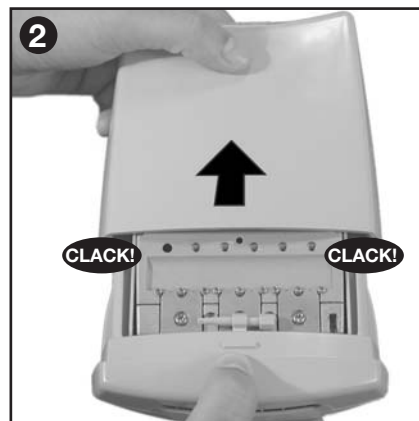

### Características Técnicas / Características Técnicas / Caracteristiques Techniques / Technical specifications

Referencia	Referência	Référence	Reference	4040			4041		
Bandas a mezclar	Bandas a misturar	Bandes à coupler	Bands to mixer	BI FM 47-108	BIII DAB 174-254	UHF 470-862	VHF 47-254	UHF1 470-862	UHF2 470-862
Pérdidas de Paso	Perdas de passagem	Pertes de passage	Throught Losses (dB)	1 typ.		1 typ.	1 typ.	5 typ.	
Pérdidas de Retorno	Perdas de Retorno	Pertes de Retour	Return Losses (dB)	10			10		
Rechazo entre entradas	Rejeição entre entradas	Réject entre les entrées	Reject betw. inputs (dB)	> 20			>40 (VHF-UHF) >18 (UHF1-UHF2)		
Paso DC máx.	Passag. DC max.	Passage DC max.	Max DC pass (mA)	----		100	----	100	----
Indice de Protección	Indice de Protecção	Index de Protection	Protection Level	IP 23			IP 23		