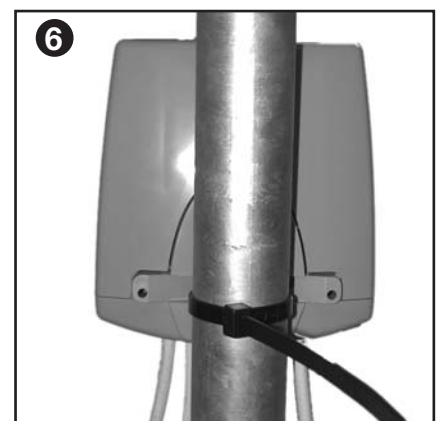

### Características Técnicas / Características Técnicas / Caracteristiques Techniques / Technical specifications

Referencia	Referência	Référence	Reference	4040			4041		
Bandas a mezclar	Bandas a misturar	Bandes à coupler	Bands to mixer	BI FM 47-108	BIII DAB 174-254	UHF 470-862	VHF 47-254	UHF1 470-862	UHF2 470-862
Pérdidas de Paso	Perdas de passagem	Pertes de passage	Throught Losses (dB)	1 typ.		1 typ.	1 typ.	5 typ.	
Pérdidas de Retorno	Perdas de Retorno	Pertes de Retour	Return Losses (dB)	10			10		
Rechazo entre entradas	Rejeição entre entradas	Réject entre les entrées	Reject betw. inputs (dB)	> 20			>40 (VHF-UHF) >18 (UHF1-UHF2)		
Paso DC máx.	Passag. DC max.	Passage DC max.	Max DC pass (mA)	----		100	----	100	----
Indice de Protección	Indice de Protecção	Index de Protection	Protection Level	IP 23			IP 23		