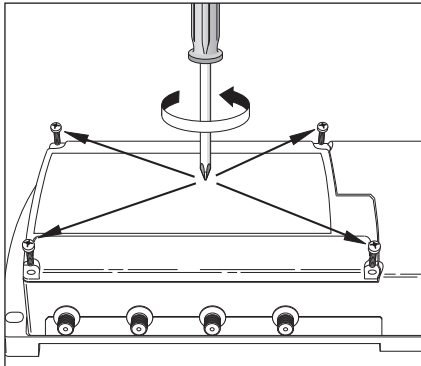

→ Canal principal / Canal principal / Forward path

←••••• Canal retorno / Canal retorno / Return path

Televés

MAT V

Central Amplificadora
 Central Amplificadora
 Compact B.B. Amplifier
 Serie Kompact
 Ref. 5837

Bajo la tapa se encuentra el diagrama de bloques y las instrucciones de configuración.

Baixo a tampa encontra-se o diagrama de blocos e as instruções de configuração.

Below the front cover please find block diagram of the amplifier as well as the configuration instructions.