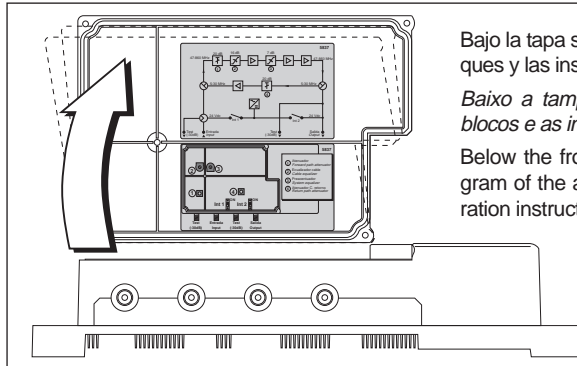

This amplifier finds its main application as a line extender in small MATV networks.

Características técnicas (config. fábrica) / Características técnicas (config. fábrica) / Technical specifications (Factory config.)			
Referencia / Referência / Reference		5837	
Rango frecuencias / Largura de banda / Frequency range	(MHz)	47 - 860 →	5 - 30 ←•••••
Atenuador / Atenuador / Attenuator	(dB)	0 - 20	0 - 20
Ecualizador cable / Equalizador cabo / Cable equaliser	(dB)	0 - 16	----
Preacentuador / Preacentuador / System equaliser	(dB)	0 - 7	----
Ganancia / Ganho / Gain	(dB)	37	10
Nivel de salida / Nivel de saída / Max.output level (DIN 45004B)	(dBµV)	≥ 114	----
2º orden / 2º orde / 2ª order distortion (105 dBµV)	(dB)	≥ 60	----
Nivel salida / Nivel saída / Max.output level 42 TV CH CENELEC	(dBµV)	95	----
Figura de ruido / Figura de ruído / Noise figure	(dB)	7,5 tip. 9 max.	----
Planicidad / Planicidade / Flatness	(dB)	± 0,9 tip. 3 max.	± 1
V. de aliment. / Tensão de aliment. / Powering voltage	(VAC)	198 - 264	
Consumo máx. / Consumo máx. / In/Out max. power consumption.	(W)	30	
P. retorno E-S / P. retorno E-S / Return losses	(dB)	14 tip. 12 min.	10
Paso corriente / Paso corrente / Max. AC current bypass	(A)	1 =	
Consumo a 24 Vcc / Consumo a 24 Vcc / Power consumpt. at 24 Vdc	(mA)	300	
Nº máx. de centrales que puede alimentar / Nº máx.de centrais que pode alimentar Max. No. of amplifiers to be powered		2 (600 mA)	

→ Canal principal / Canal principal / Forward path

←••••• Canal retorno / Canal retorno / Return path

Televés

MAT V

Central Amplificadora
 Central Amplificadora
 Compact B.B. Amplifier
 Serie Kompact
 Ref. 5837

Bajo la tapa se encuentra el diagrama de bloques y las instrucciones de configuración.

Baixo a tampa encontra-se o diagrama de blocos e as instruções de configuração.

Below the front cover please find block diagram of the amplifier as well as the configuration instructions.