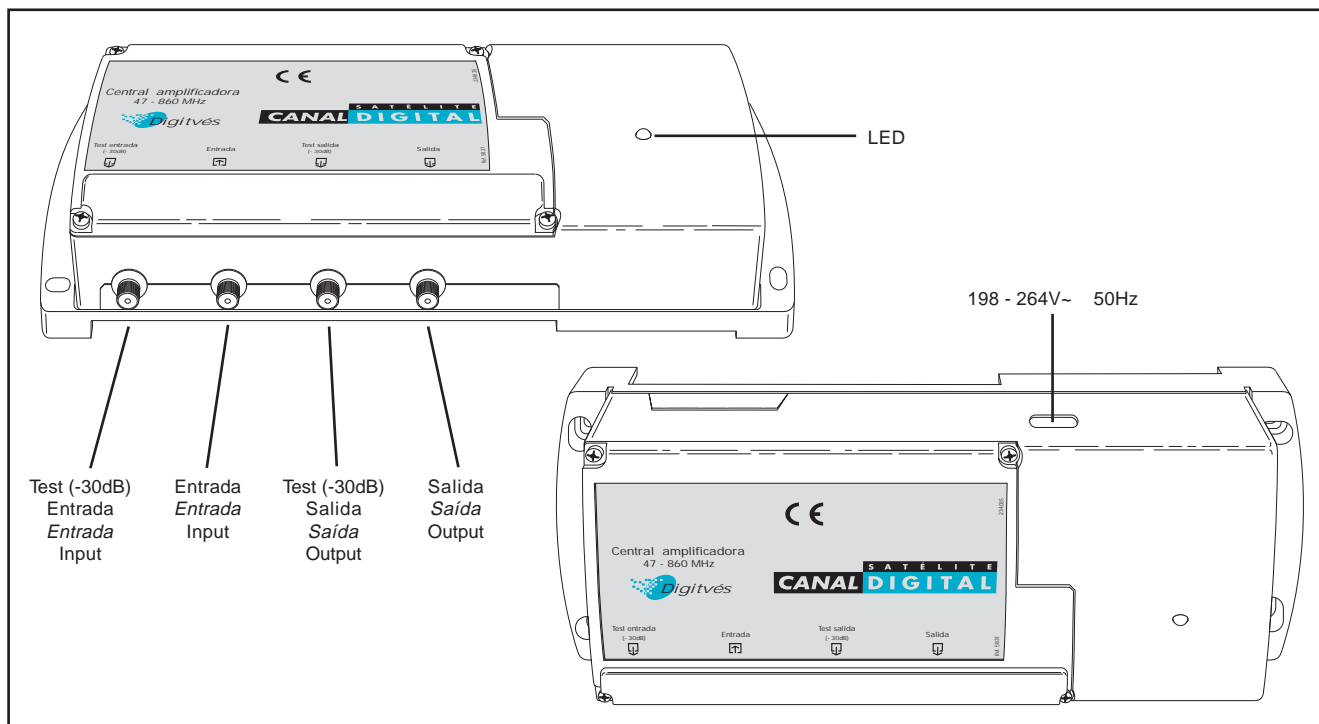

Televés

MATV

Central Amplificadora
Central Amplificadora
Compact B.B. Amplifier

Serie Kompact
Ref. 5837

Central realizada en chasis zamak blindado.
Esta referencia tiene su aplicación como amplificador de cabecera o línea en sistemas de MATV.

Central realizada em armação zamak blindada.
Esta referência têm a sua aplicação como amplificador de cabeceira ou linha em sistemas de MATV.

This product has been manufactured in a fully shielded zamak enclosure.

This amplifier finds its main application as a line extender in small MATV networks.

Características técnicas (config. fábrica) / Características técnicas (config. fábrica) / Technical specifications (Factory config.)			
Referencia / Referência / Reference		5837	
Rango frecuencias / Largura de banda / Frequency range	(MHz)	47 - 860 →	5 - 30 ←•••••
Atenuador / Atenuador / Attenuator	(dB)	0 - 20	0 - 20
Ecualizador cable / Equalizador cabo / Cable equaliser	(dB)	0 - 16	----
Preacentuador / Preacentuador / System equaliser	(dB)	0 - 7	----
Ganancia / Ganho / Gain	(dB)	37	10
Nivel de salida / Nivel de saída / Max.output level (DIN 45004B)	(dBµV)	≥ 114	----
2º orden / 2º orde / 2ª order distortion (105 dBµV)	(dB)	≥ 60	----
Nivel salida / Nivel saída / Max.output level 42 TV CH CENELEC	(dBµV)	95	----
Figura de ruido / Figura de ruído / Noise figure	(dB)	7,5 tip. 9 max.	----
Planicidad / Planicidade / Flatness	(dB)	± 0,9 tip. 3 max.	± 1
V. de aliment. / Tensão de aliment. / Powering voltage	(VAC)	198 - 264	
Consumo máx. / Consumo máx. / In/Out max. power consumption.	(W)	30	
P. retorno E-S / P. retorno E-S / Return losses	(dB)	14 tip. 12 min.	10
Paso corriente / Paso corrente / Max. AC current bypass	(A)	1 =	
Consumo a 24 Vcc / Consumo a 24 Vcc / Power consumpt. at 24 Vdc	(mA)	300	
Nº máx. de centrales que puede alimentar / Nº máx.de centrais que pode alimentar Max. No. of amplifiers to be powered		2 (600 mA)	