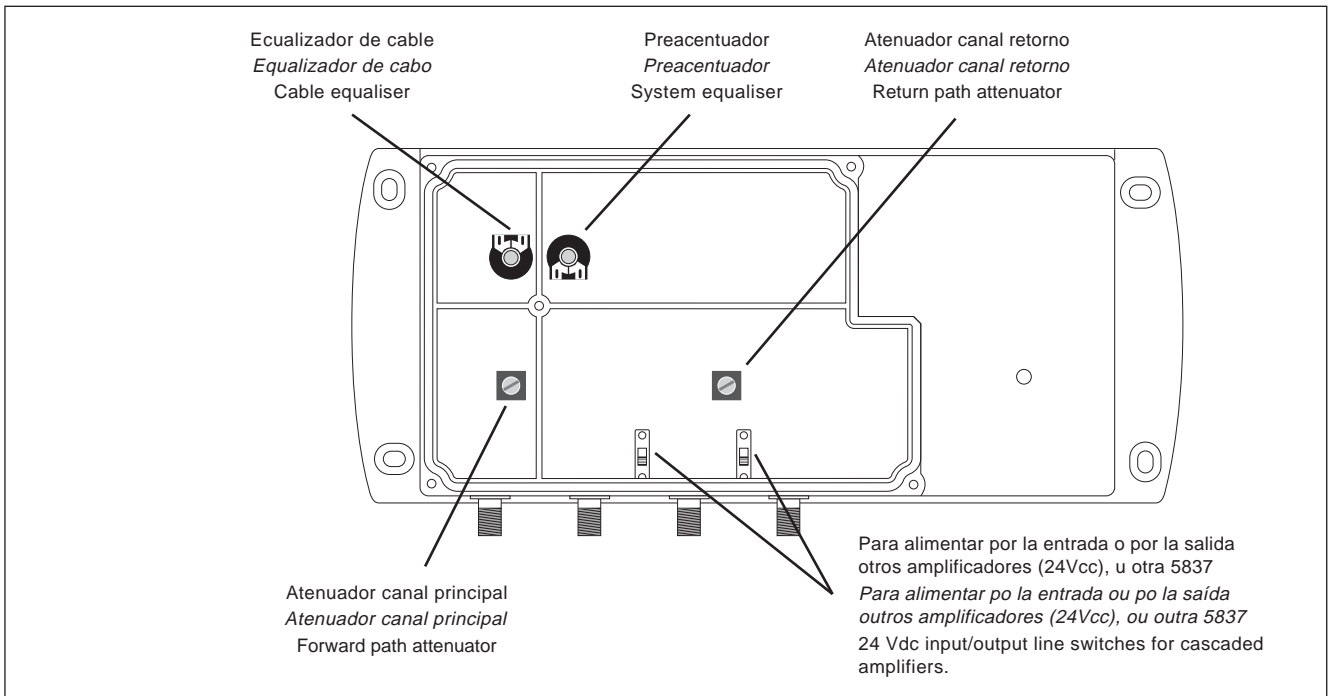

→ Canal principal / Canal principal / Forward path

←••••• Canal retorno / Canal retorno / Return path

Televés

MAT V

Central Amplificadora
 Central Amplificadora
 Compact B.B. Amplifier
 Serie Kompact
 Ref. 5837

Bajo la tapa se encuentra el diagrama de bloques y las instrucciones de configuración.

Baixo a tampa encontra-se o diagrama de blocos e as instruções de configuração.

Below the front cover please find block diagram of the amplifier as well as the configuration instructions.