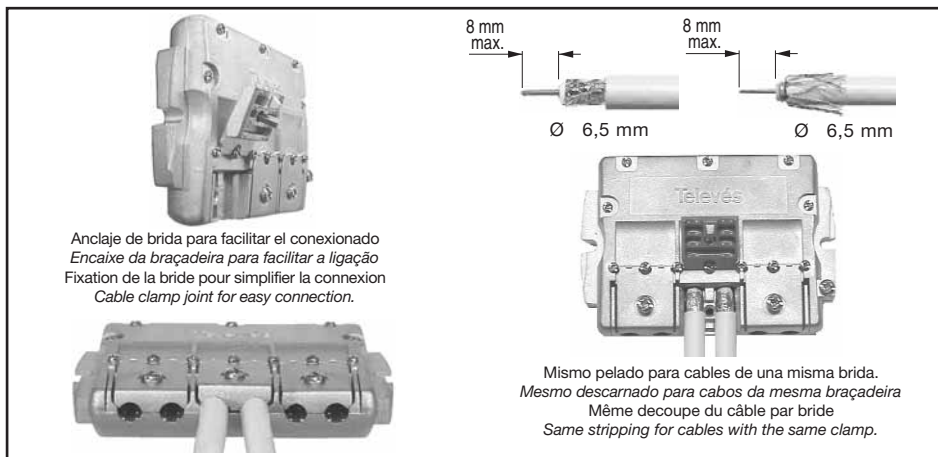

Gama de productos
Gama de produtos
Gamme de produits
Product range

Ref. 5444 4D 12 dB (TA)
Ref. 5445 4D 16 dB (A)
Ref. 5446 4D 20 dB (B)
Ref. 5447 4D 25 dB (C)
Ref. 5448 4D 29 dB (D)

Accesorios
Accessórios
Accessoires
Accessories

Ref. 5455

Ref. 4087

Características técnicas		Características técnicas		Spécifications techniques			Technical specifications		
Referencia	Referência	Référence	Reference	5444	5445	5446	5447	5448	
Plantas	Plantas	Etages	Floors	1	2, 3	4, 5	6, 7	8	
Margen freq.	Margem freq.	Marge fréq.	Freq. range	5 - 2400 MHz					
Atenuación	IN - OUT	(dB)	5 - 47 MHz	5,5	3	2,3	1,5	1,3	
Atenuação			47 - 862 MHz	4,7	2,3	1,6	1,3	1,2	
Attenuation			950 - 2400 MHz	5 - 7,5	2,3 - 3	2,1	1,4 - 3	1,3 - 3	
Atenuación	IN - D1/D2/D3/D4	(dB)	5 - 47 MHz	12	17	20	25	28	
Atenuação			47 - 862 MHz	13	17	20	25	28	
Attenuation			950 - 2400 MHz	15	17	22	25	29	
Rechazo entre salidas	(dB)		5 - 862 MHz	> 28	> 27	> 28	> 30	> 32	
Rejeição entre saídas			950 - 2400 MHz	> 21	> 20	> 22	> 25	> 30	
Réject entre sorties									
Rejection between outputs									
Tensión máx.	Tensão max.	Voltage max.	Max. voltage	40 V					
Corriente máx.	Corrente max.	Courant max.	Max. current	300 mA					