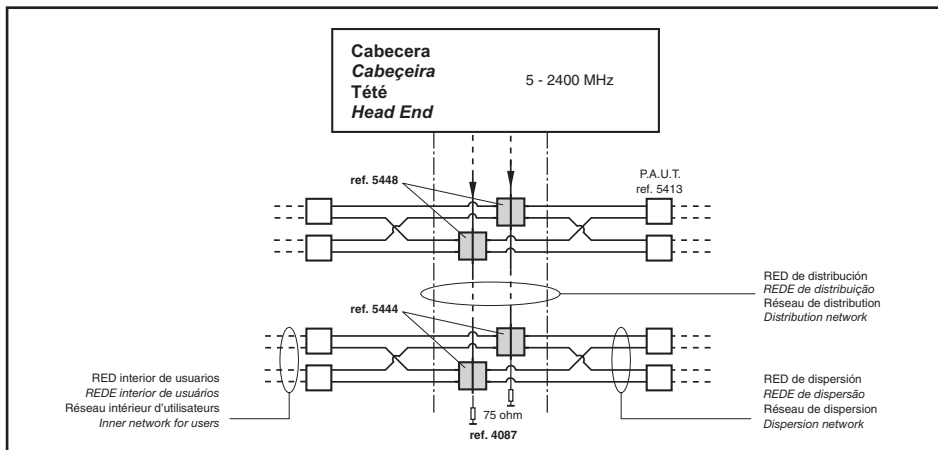

Aplicación

Aplicação

Application

Application

Televés S.A. declara bajo su exclusiva responsabilidad la conformidad de éste producto con las Directivas 89/336/CEE y 73/23/CEE.

Puede obtener la Declaración de Conformidad e información complementaria en la página Web:

Televés S.A. hereby states, under its own responsibility, that this product is in compliance with the orders of the Directives 89/336/EEC and 73/23/EEC.

You can obtain the Declaration of Conformity and complementary information in the Web page:

<http://www.televes.com>

103180-06