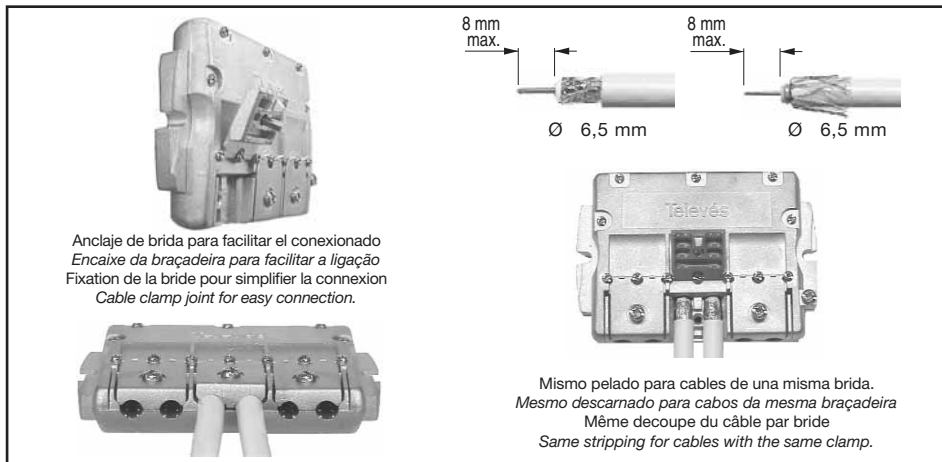

Ref. 5455

75 ohm
 Ref. 4087

Características técnicas	Características técnicas	Spécifications techniques	Technical specifications				
Referencia	Referência	Référence	Reference	5425	5426	5427	5428
Plantas	Plantas	Etages	Floors	1	2, 3	4, 5, 6	7 ... 12
Margen freq.	Margem freq.	Marge fréq.	Freq. range	5 - 2400 MHz			
Atenuación	IN - OUT	(dB)	5 - 47 MHz	3	1,4	1,4	0,8
Atenuação			47 - 862 MHz	2,2	1,2	1,1	0,7
Atténuation			950 - 2400 MHz	2,4	2	1,2	0,9
Atenuación	IN - D1/D2	(dB)	5 - 47 MHz	13	16	20	24
Atenuação			47 - 862 MHz	13	16	20	24
Atténuation			950 - 2400 MHz	12	16	20	24
Rechazo entre salidas	(dB)	(dB)	5 - 862 MHz	> 37	> 42	> 30	> 30
Rejeição entre saídas			950 - 2400 MHz	> 31	> 34	> 22	> 23
Rejéct entre sorties							
Rejection between outputs							
Tensión máx.	Tensão max.	Voltage max.	Max. voltage	40 V			
Corriente máx.	Corrente max.	Courant max.	Max. current	300 mA			