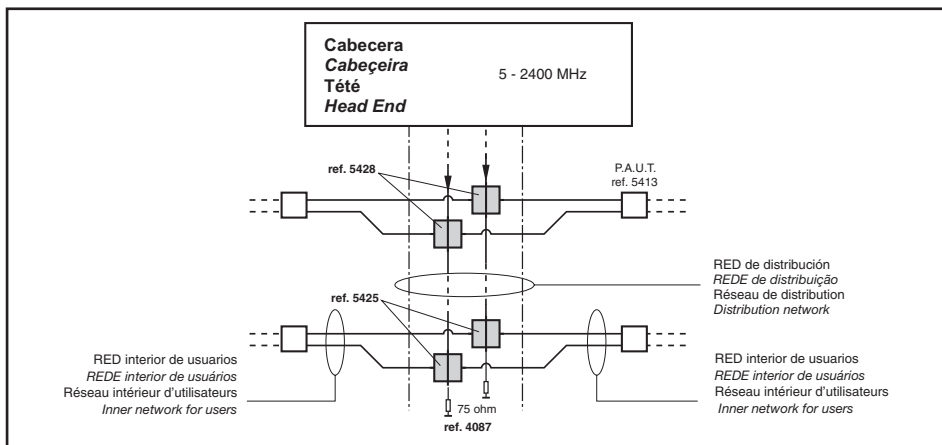

Aplicación

Aplicação

Application

Application

Televés S.A. declara bajo su exclusiva responsabilidad la conformidad de éste producto con las Directivas 89/336/CEE y 73/23/CEE.

Puede obtener la Declaración de Conformidad e información complementaria en la página Web:

Televés S.A. hereby states, under its own responsibility, that this product is in compliance with the orders of the Directives 89/336/EEC and 73/23/EEC.

You can obtain the Declaration of Conformity and complementary information in the Web page:

<http://www.televes.com>