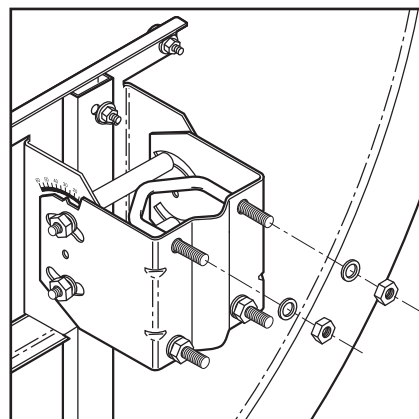

Televés

SMATV

Antenas OFF-SET
 Antenas OFF-SET
 Antennes OFF-SET
 OFF-SET Antennas
 1000 - 1100

Especificaciones técnicas	Especificações técnicas	Caracteristiques techniques	Technical specifications		
Off-set	Off-set	Off-set	Off-set		1000 1100
Ganancia	Ganho	Gain	Gain	(11GHz) (dBi)	40,5 41,5
Frecuencia	Frequência	Frequence	Frequency	(GHz)	10,7 - 12,75 10,7 - 12,75
Ancho de haz	Largura do haz	Angle d'ouverture	Beamwidht	(- 3dB)	1,98 1,65
Relación F-D	Relação F-D	Rapport AV/AR	F-D relation		0,6 0,6
Elevación	Elevação	Elevation	Elevation	(°)	10 60 10 60
Peso aprox.	Peso aprox.	Poids aprox.	Weight approx.	(Kg)	12 13
Resist. carga viento	R. carga vento	Resist. vent.	Wind load	N@(130 Km/h)	739,2 1016,4
				N@(150 Km/h)	912 1254

Montaje del disco

Montagem do disco

Montage d'antenne

Dish mounting instructions

Televés

SMATV

Antenas OFF-SET
Antenas OFF-SET
Antennes OFF-SET
OFF-SET Antennas
1000 - 1100