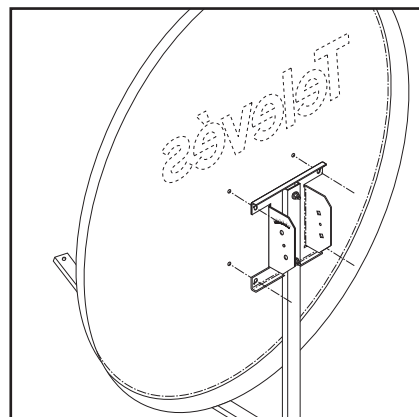

Televés

SMATV

Antenas OFF-SET
 Antenas OFF-SET
 Antennes OFF-SET
 OFF-SET Antennas
 1000 - 1100

Especificaciones técnicas	Especificações técnicas	Caracteristiques techniques	Technical specifications		
Off-set	Off-set	Off-set	Off-set		1000 1100
Ganancia	Ganho	Gain	Gain	(11GHz) (dBi)	40,5 41,5
Frecuencia	Frequência	Frequence	Frequency	(GHz)	10,7 - 12,75 10,7 - 12,75
Ancho de haz	Largura do haz	Angle d'ouverture	Beamwidht	(- 3dB)	1,98 1,65
Relación F-D	Relação F-D	Rapport AV/AR	F-D relation		0,6 0,6
Elevación	Elevação	Elevation	Elevation	(°)	10 60 10 60
Peso aprox.	Peso aprox.	Poids aprox.	Weight approx.	(Kg)	12 13
Resist. carga viento	R. carga vento	Resist. vent.	Wind load	N@(130 Km/h)	739,2 1016,4
				N@(150 Km/h)	912 1254

Montaje del disco

Montagem do disco

Montage d'antenne

Dish mounting instructions

Televés

SMATV

Antenas OFF-SET
Antenas OFF-SET
Antennes OFF-SET
OFF-SET Antennas
1000 - 1100