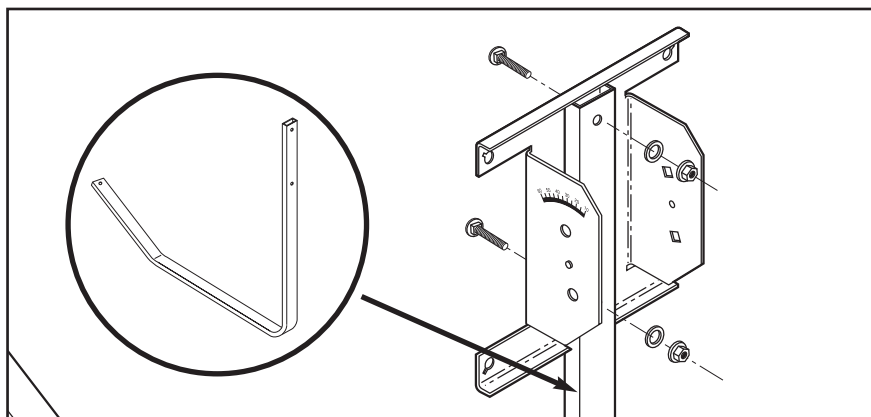

Televés

SMATV

Antenas OFF-SET
 Antenas OFF-SET
 Antennes OFF-SET
 OFF-SET Antennas
 1000 - 1100

Especificaciones técnicas	Especificações técnicas	Caracteristiques techniques	Technical specifications		
Off-set	Off-set	Off-set	Off-set		1000 1100
Ganancia	Ganho	Gain	Gain	(11GHz) (dBi)	40,5 41,5
Frecuencia	Frequência	Frequence	Frequency	(GHz)	10,7 - 12,75 10,7 - 12,75
Ancho de haz	Largura do haz	Angle d'ouverture	Beamwidht	(- 3dB)	1,98 1,65
Relación F-D	Relação F-D	Rapport AV/AR	F-D relation		0,6 0,6
Elevación	Elevação	Elevation	Elevation	(°)	10 60 10 60
Peso aprox.	Peso aprox.	Poids aprox.	Weight approx.	(Kg)	12 13
Resist. carga viento	R. carga vento	Resist. vent.	Wind load	N@(130 Km/h)	739,2 1016,4
				N@(150 Km/h)	912 1254

Montaje del disco

Montagem do disco

Montage d'antenne

Dish mounting instructions

Televés

SMATV

Antenas OFF-SET
Antenas OFF-SET
Antennes OFF-SET
OFF-SET Antennas
1000 - 1100