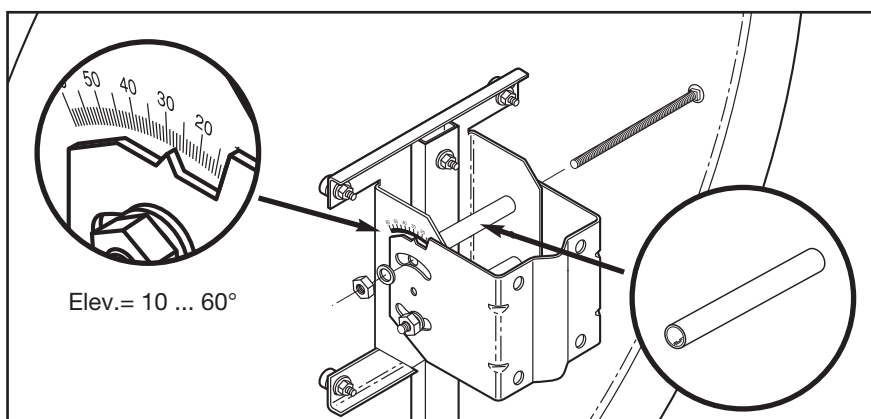

Televés

SMATV

Antenas OFF-SET
 Antenas OFF-SET
 Antennes OFF-SET
 OFF-SET Antennas
 1000 - 1100

Especificaciones técnicas	Especificações técnicas	Caracteristiques techniques	Technical specifications		
Off-set	Off-set	Off-set	Off-set		1000 1100
Ganancia	Ganho	Gain	Gain	(11GHz) (dBi)	40,5 41,5
Frecuencia	Frequência	Frequence	Frequency	(GHz)	10,7 - 12,75 10,7 - 12,75
Ancho de haz	Largura do haz	Angle d'ouverture	Beamwidht	(- 3dB)	1,98 1,65
Relación F-D	Relação F-D	Rapport AV/AR	F-D relation		0,6 0,6
Elevación	Elevação	Elevation	Elevation	(°)	10 60 10 60
Peso aprox.	Peso aprox.	Poids aprox.	Weight approx.	(Kg)	12 13
Resist. carga viento	R. carga vento	Resist. vent.	Wind load	N@(130 Km/h)	739,2 1016,4
				N@(150 Km/h)	912 1254

Montaje del disco

Montagem do disco

Montage d'antenne

Dish mounting instructions

Televés

SMATV

Antenas OFF-SET
Antenas OFF-SET
Antennes OFF-SET
OFF-SET Antennas
1000 - 1100