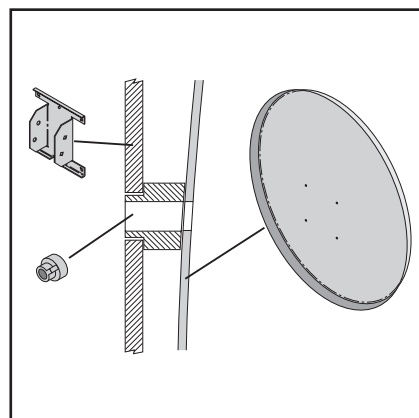

Televés

SMATV

Antenas OFF-SET
 Antenas OFF-SET
 Antennes OFF-SET
 OFF-SET Antennas
 1000 - 1100

Especificaciones técnicas	Especificações técnicas	Caracteristiques techniques	Technical specifications		
Off-set	Off-set	Off-set	Off-set		1000 1100
Ganancia	Ganho	Gain	Gain	(11GHz) (dBi)	40,5 41,5
Frecuencia	Frequência	Frequence	Frequency	(GHz)	10,7 - 12,75 10,7 - 12,75
Ancho de haz	Largura do haz	Angle d'ouverture	Beamwidht	(- 3dB)	1,98 1,65
Relación F-D	Relação F-D	Rapport AV/AR	F-D relation		0,6 0,6
Elevación	Elevação	Elevation	Elevation	(°)	10 60 10 60
Peso aprox.	Peso aprox.	Poids aprox.	Weight approx.	(Kg)	12 13
Resist. carga viento	R. carga vento	Resist. vent.	Wind load	N@(130 Km/h)	739,2 1016,4
				N@(150 Km/h)	912 1254

Montaje del disco

Montagem do disco

Montage d'antenne

Dish mounting instructions

Televés

SMATV

Antenas OFF-SET
Antenas OFF-SET
Antennes OFF-SET
OFF-SET Antennas
1000 - 1100