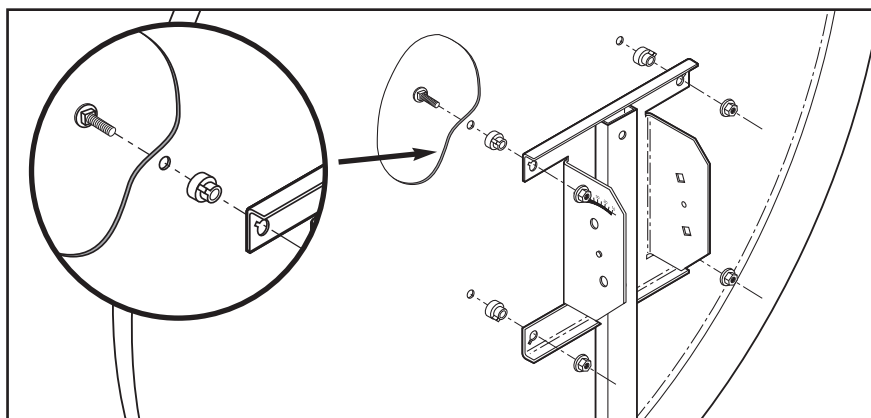

Televés

SMATV

Antenas OFF-SET
 Antenas OFF-SET
 Antennes OFF-SET
 OFF-SET Antennas
 1000 - 1100

Especificaciones técnicas	Especificações técnicas	Caracteristiques techniques	Technical specifications		
Off-set	Off-set	Off-set	Off-set		1000 1100
Ganancia	Ganho	Gain	Gain	(11GHz) (dBi)	40,5 41,5
Frecuencia	Frequência	Frequence	Frequency	(GHz)	10,7 - 12,75 10,7 - 12,75
Ancho de haz	Largura do haz	Angle d'ouverture	Beamwidht	(- 3dB)	1,98 1,65
Relación F-D	Relação F-D	Rapport AV/AR	F-D relation		0,6 0,6
Elevación	Elevação	Elevation	Elevation	(°)	10 60 10 60
Peso aprox.	Peso aprox.	Poids aprox.	Weight approx.	(Kg)	12 13
Resist. carga viento	R. carga vento	Resist. vent.	Wind load	N@(130 Km/h)	739,2 1016,4
				N@(150 Km/h)	912 1254

Montaje del disco

Montagem do disco

Montage d'antenne

Dish mounting instructions

Televés

SMATV

Antenas OFF-SET
Antenas OFF-SET
Antennes OFF-SET
OFF-SET Antennas
1000 - 1100