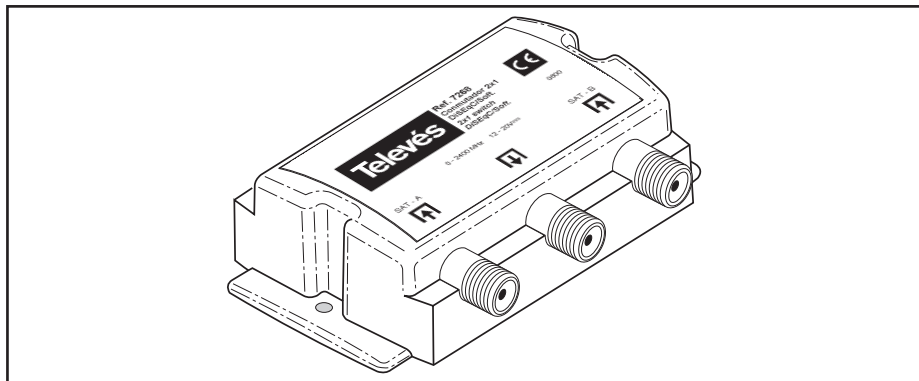

Televés

MATV/SMATV

Conmutador DiSEqC/Soft.
Comutador DiSEqC/Soft.
Conmutateur DiSEqC/Soft.
DiSEqC/Soft. Switch

Ref. 7268

Permite la selección, mediante comandos DiSEqC (DiSEqC 2.0) o Tone-Burst de las señales procedentes de 2 LNB para su distribución a través de un sólo cable.

Dispone de paso de corriente y 22KHz por la entrada seleccionada.

Diseñado para montaje en el interior o exterior en caja intempéride ref. 4163 (1).

Permite a seleção, mediante comandos DiSEqC (DiSEqC 2.0) ou Tone-Burst das sinais procedentes de 2 LNBs possibilitando a sua distribuição por um só cabo.

Com passagem de corrente e 22KHz pela entrada seleccionada.

Pensado para instalar no interior ou exterior em caixa intempéride ref. 4163 (1).

Permet la sélection, au moyen de commandes DiSEqC (DiSEqC 2.0) ou Tone-Burst des signaux provenant de 2 LNB pour sa distribution à travers d'un seul câble.